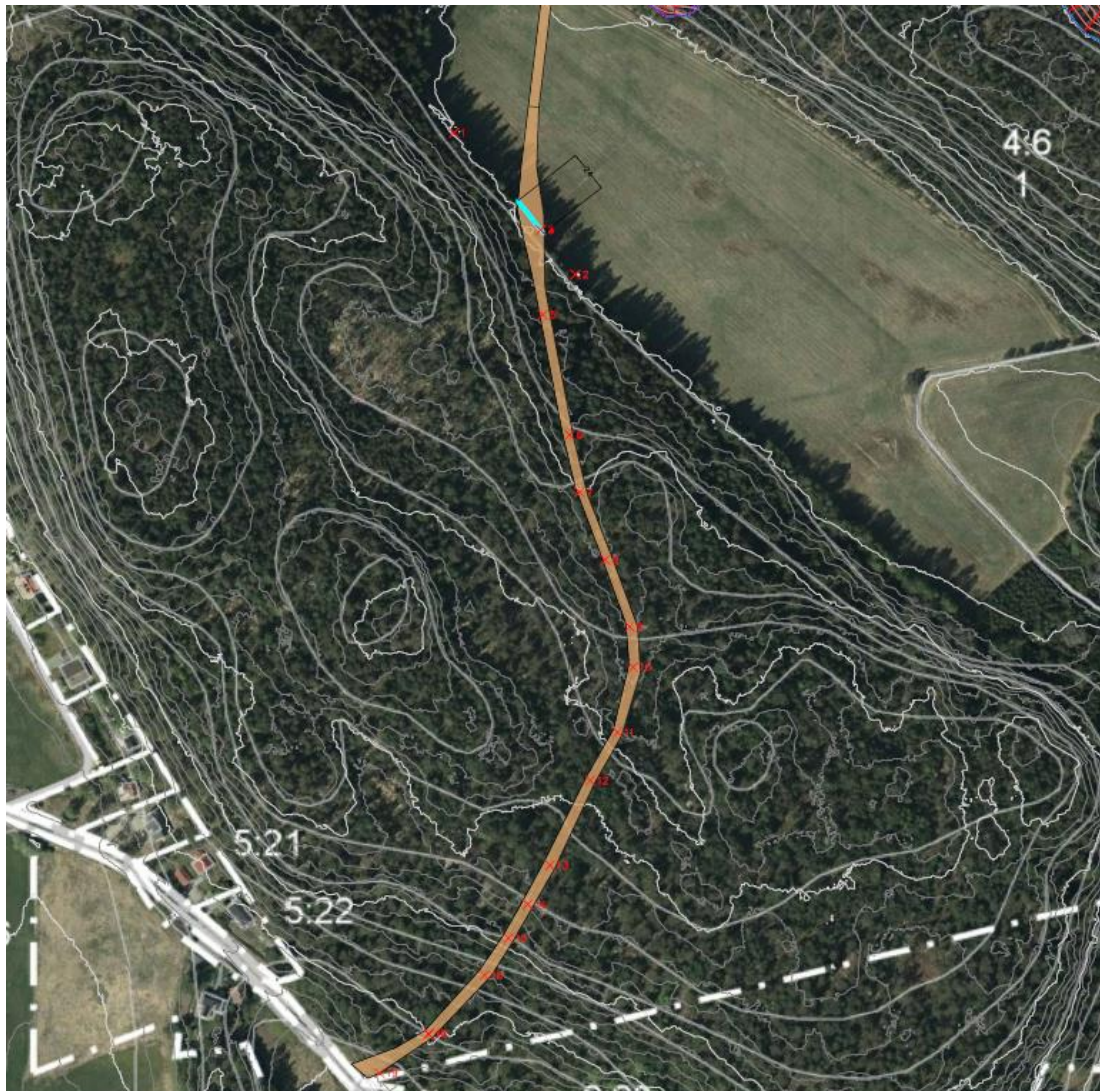

Karta tillfartsväg och kulvertering

— Tillfartsväg från Lerumsvägen

— Kulvertering 24 meter